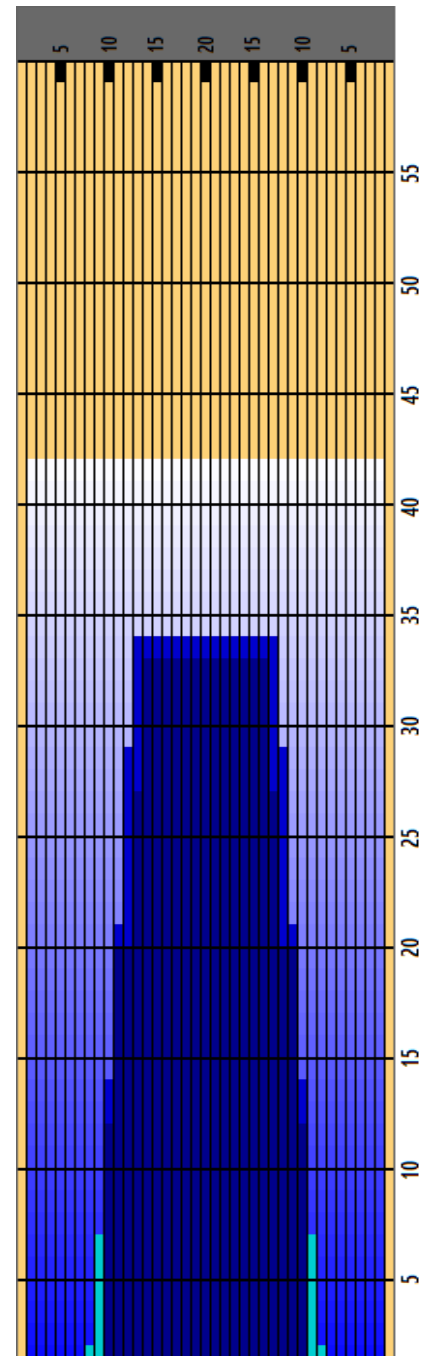

IKON 2023 JRG USA BOWLING #15 (ALL DIVISIONS)

Oil Pattern Distance **42** Reverse Brush Drop **40** Oil Per Board **50 ul**
 Forward Oil Total **13.9 mL** Reverse Oil Total **10.05 mL** Volume Oil Total **23.95 mL**

	START	STOP	LOADS	SPEED	CROSSED	START	END	FEET	T.OIL
1	2L	2R	1	18	37	0.00	0.00	0.00	1850
2	8L	8R	1	18	25	0.00	2.50	2.50	1250
3	9L	9R	2	18	46	2.50	7.60	5.10	2300
4	10L	10R	2	18	42	7.60	12.70	5.10	2100
5	11L	11R	3	18	57	12.70	20.30	7.60	2850
6	13L	13R	3	18	45	20.30	27.90	7.60	2250
7	14L	14R	2	18	26	27.90	33.00	5.10	1300
8	2L	2R	0	22	0	33.00	42.00	9.00	0

	START	STOP	LOADS	SPEED	CROSSED	START	END	FEET	T.OIL
1	2L	2R	0	30	0	42.00	34.00	-8.00	0
2	13L	13R	2	18	30	34.00	28.90	-5.10	1500
3	12L	12R	3	18	51	28.90	21.30	-7.60	2550
4	11L	11R	3	18	57	21.30	13.70	-7.60	2850
5	10L	10R	3	14	63	13.70	7.80	-5.90	3150
6	2L	2R	0	14	0	7.80	0.00	-7.80	0

Kegel Fire Oil

Item	3L-7L:18L-18R	8L-12L:18L-18R	13L-17L:18L-18R	18L-18R:17R-13R	18L-18R:12R-8R	18L-18R:7R-3R
Description	Outside:Middle	Middle:Middle	Inside:Middle	Middle: Inside	Middle:Middle	Middle:Outside
Track Zone Ratio	25	2.6	1.02	1.02	2.6	25